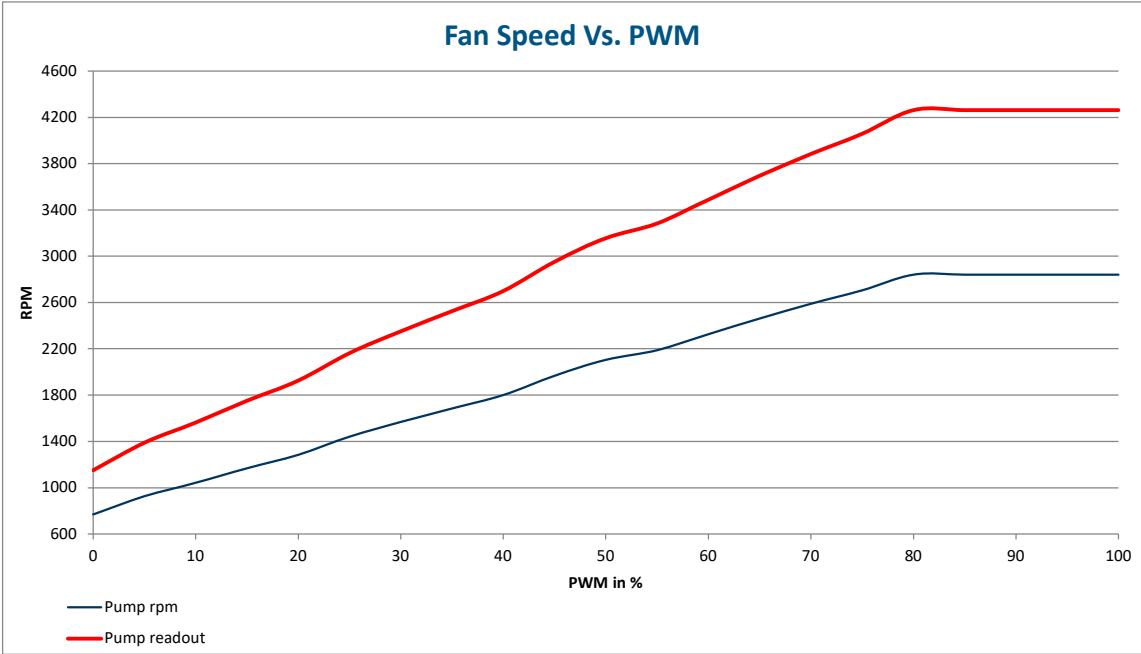

# LF3 Pump PWM Curve Test

Date of Test : 27/2/2024 Measurement Interval : 20  
Tester Name : Freddie SO Number of points : 21  
Tested Fan : LF3 Pump  
Remarks :

# LF3 VRM Fan PWM Curve Test

Date of Test : 2023-09-07  
Tester Name : Hongye Lai  
Tested Fan : LF3 VRM Fan  
Remarks :

Measurement Interval : 20  
Number of points : 11

# LF3 280 / 420 A-RGB Radiator Fan PWM Curve Test

Date of Test :	31/1/2024	Measurement Interval :	20
Tester Name :	Freddie SO	Number of points :	21
Tested Fan :	LF3 280 / 420 A-RGB Radiator Fan		
Remarks :			