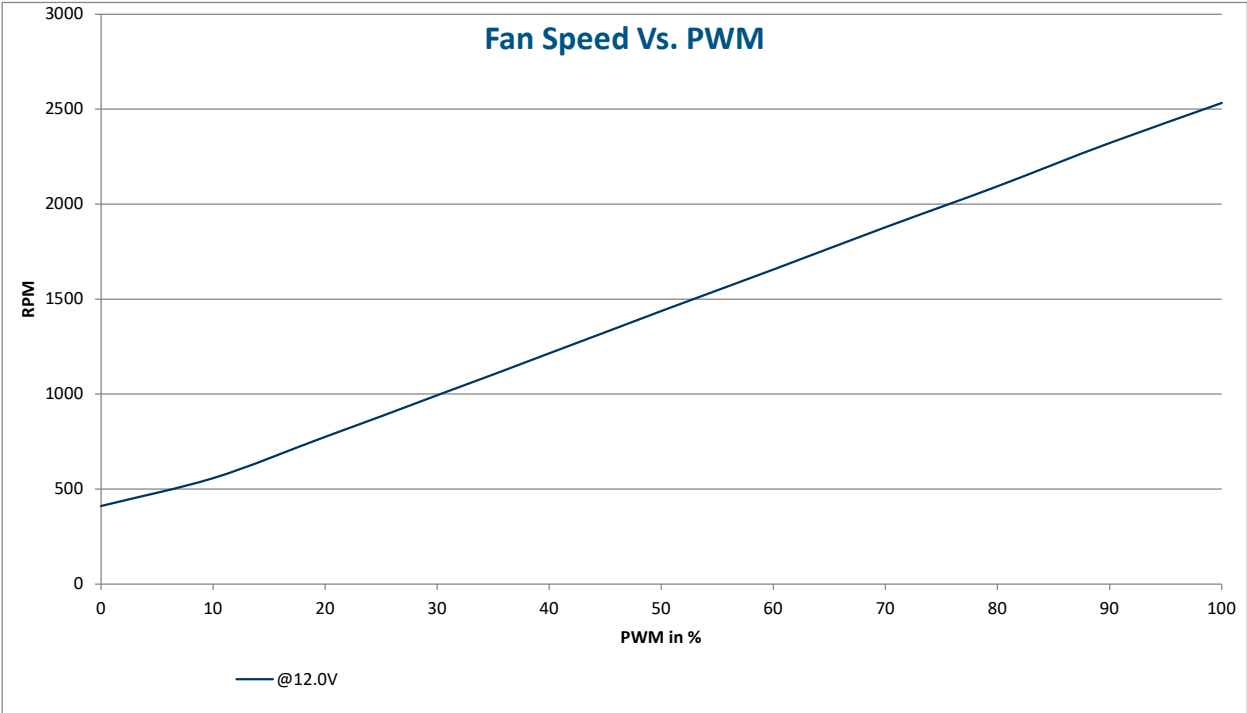

# LF3 Pump PWM Curve Test

Date of Test : 27/2/2024 Measurement Interval : 20  
Tester Name : Freddie SO Number of points : 21  
Tested Fan : LF3 Pump  
Remarks :

# LF3 VRM Fan PWM Curve Test

Date of Test : 2023-09-07  
Tester Name : Hongye Lai  
Tested Fan : LF3 VRM Fan  
Remarks :

Measurement Interval : 20  
Number of points : 11

# LF3 280 / 420 A-RGB Radiator Fan PWM Curve Test

Date of Test :	31/1/2024	Measurement Interval :	20
Tester Name :	Freddie SO	Number of points :	21
Tested Fan :	LF3 280 / 420 A-RGB Radiator Fan		
Remarks :			